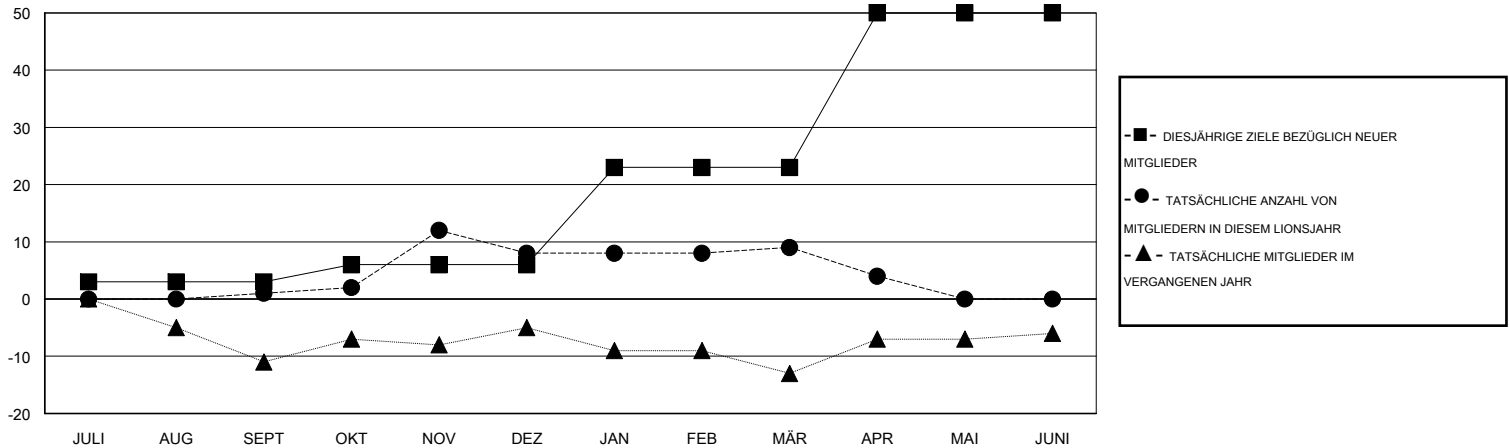

MONTHLY MEMBERSHIP PROGRESS REPORT

District 111NB

Results as of: 5/31/2016

GMT: Carl Robert Rettby

STANDORT GERMANY

GMT KONST. GEB.: 4

Clubs					Pro Mitglied				
ERGEBNISSE FÜR 2015-2016					ERGEBNISSE FÜR 2015-2016				
QUARTAL	ZIEL NEUE CLUBS	NEUE CLUBS	AUFGELOSTE CLUBS	NETTO-GEWINN/-VERLUST	QUARTAL	ZIEL NEUE MITGLIEDER	HINZUGEFÜGTE GRÜNDUNGS- UND NEUE MITGLIEDER	AUSGESCHIEDENE MITGLIEDER	NETTO-GEWINN/-VERLUST
JULI/AUG/SEPT	0	0	0	0	JULI/AUG/SEPT	3	14	13	1
OKT/NOV/DEZ	0	0	0	0	OKT/NOV/DEZ	3	18	11	7
JAN/FEB/MÄR	1	0	0	0	JAN/FEB/MÄR	17	19	18	1
APR/MAI/JUNI	1	0	0	0	APR/MAI/JUNI	27	5	14	-9

ZIELE UND TATSÄCHLICHE NEUE CLUBS KUMULATIV

ZIELE UND TATSÄCHLICHE MITGLIEDER KUMULATIV

ABGEMELDETE CLUBS: 0	32 VON 57 CLUBS HABEN 1 ODER MEHR NEUE MITGLIEDER AUFGENOMMEN	<u>GESCHLECHTERVERTEILUNG</u>			
AUSGETRETENE MITGLIEDER		MANN	1,550 (79.16%)		
VERSTORBEN	17	FRAU	408 (20.84%)		
CLUB AUFGELOST	0	KLICKEN SIE HIER FÜR ANGABEN ZUM ZUSTAND DES CLUBS			
ANDERE	38			FAMILIENMITGLIEDER	0
GESAMT	55			HAUSHALTSVORSTAND	0
		NICHT-FAMILIENVORSTAND	0		