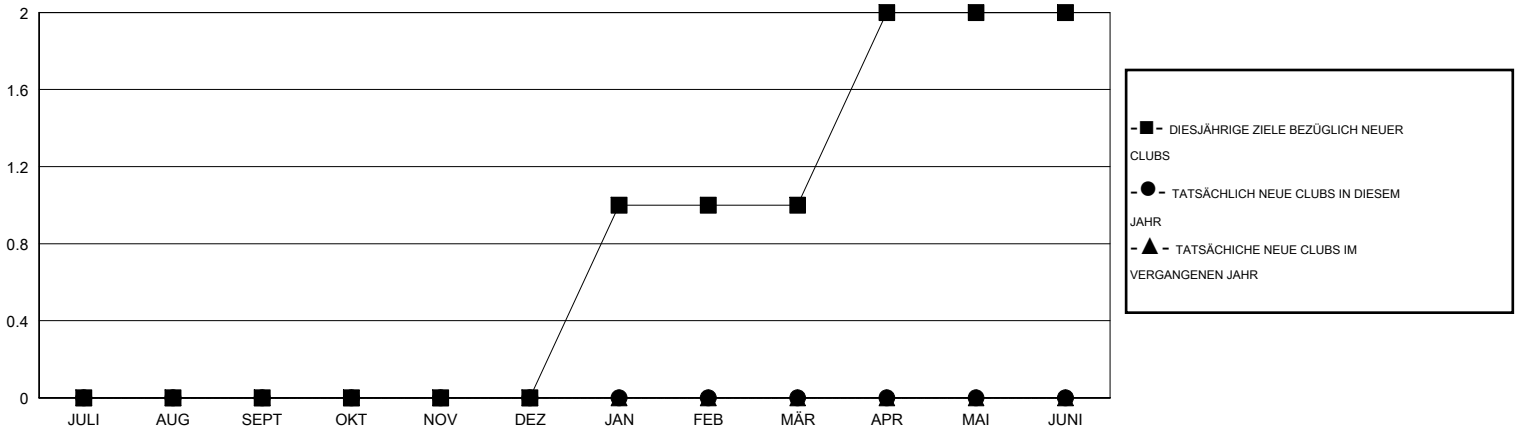

MONTHLY MEMBERSHIP PROGRESS REPORT

District 111NB

Results as of: 5/31/2016

GMT: Carl Robert Rettby

STANDORT GERMANY

GMT KONST. GEB.: 4

Clubs					Pro Mitglied				
ERGEBNISSE FÜR 2015-2016					ERGEBNISSE FÜR 2015-2016				
QUARTAL	ZIEL NEUE CLUBS	NEUE CLUBS	AUFGELOSTE CLUBS	NETTO-GEWINN/-VERLUST	QUARTAL	ZIEL NEUE MITGLIEDER	HINZUGEFÜGTE GRÜNDUNGS- UND NEUE MITGLIEDER	AUSGESCHIEDENE MITGLIEDER	NETTO-GEWINN/-VERLUST
JULI/AUG/SEPT	0	0	0	0	JULI/AUG/SEPT	3	14	13	1
OKT/NOV/DEZ	0	0	0	0	OKT/NOV/DEZ	3	18	11	7
JAN/FEB/MÄR	1	0	0	0	JAN/FEB/MÄR	17	19	18	1
APR/MAI/JUNI	1	0	0	0	APR/MAI/JUNI	27	5	14	-9

ZIELE UND TATSÄCHLICHE NEUE CLUBS KUMULATIV

ZIELE UND TATSÄCHLICHE MITGLIEDER KUMULATIV

ABGEMELDETE CLUBS: 0	32 VON 57 CLUBS HABEN 1 ODER MEHR NEUE MITGLIEDER AUFGENOMMEN	<u>GESCHLECHTERVERTEILUNG</u>			
AUSGETRETENE MITGLIEDER		MANN	1,550 (79.16%)		
VERSTORBEN	17	FRAU	408 (20.84%)		
CLUB AUFGELOST	0	KLICKEN SIE HIER FÜR ANGABEN ZUM ZUSTAND DES CLUBS			
ANDERE	38			FAMILIENMITGLIEDER	0
GESAMT	55			HAUSHALTSVORSTAND	0
		NICHT-FAMILIENVORSTAND	0		